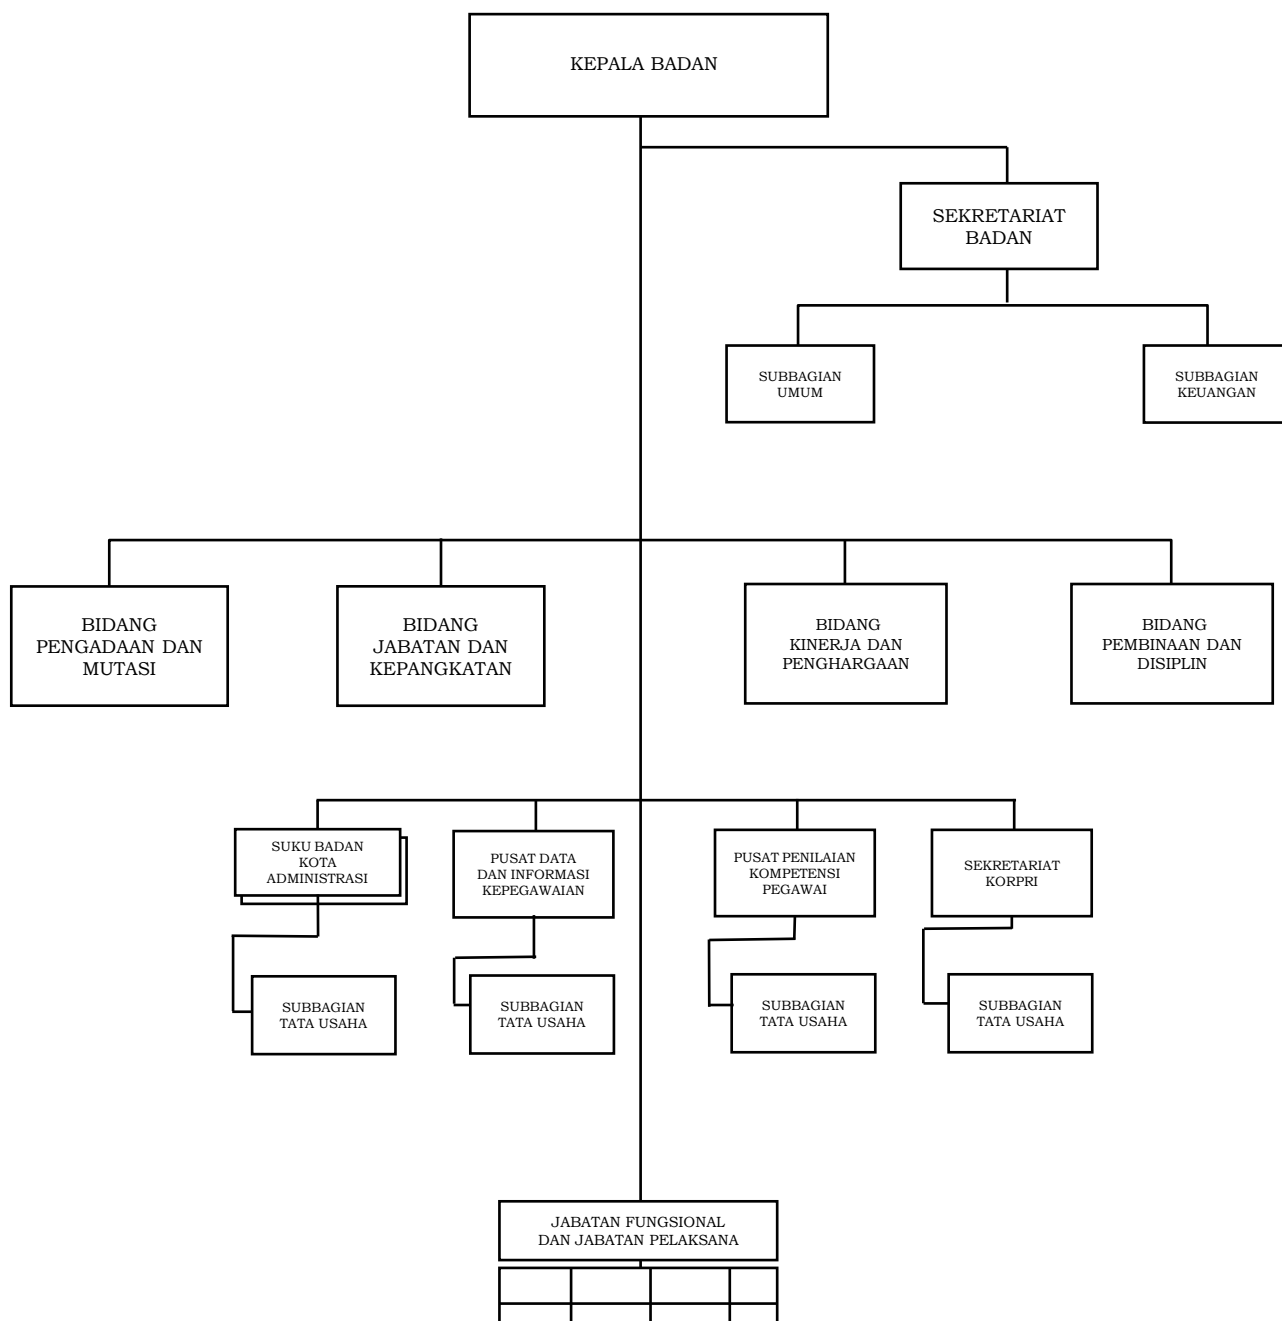

BAB XVI

BAGAN STRUKTUR ORGANISASI BADAN KEPEGAWAIAN DAERAH

GUBERNUR DAERAH KHUSUS
IBUKOTA JAKARTA,

ttd

ANIES RASYID BASWEDAN

Catatan :
Kedudukan Jabatan Fungsional dan
Jabatan Pelaksana sesuai dengan
ketentuan peraturan perundang-
undangan.