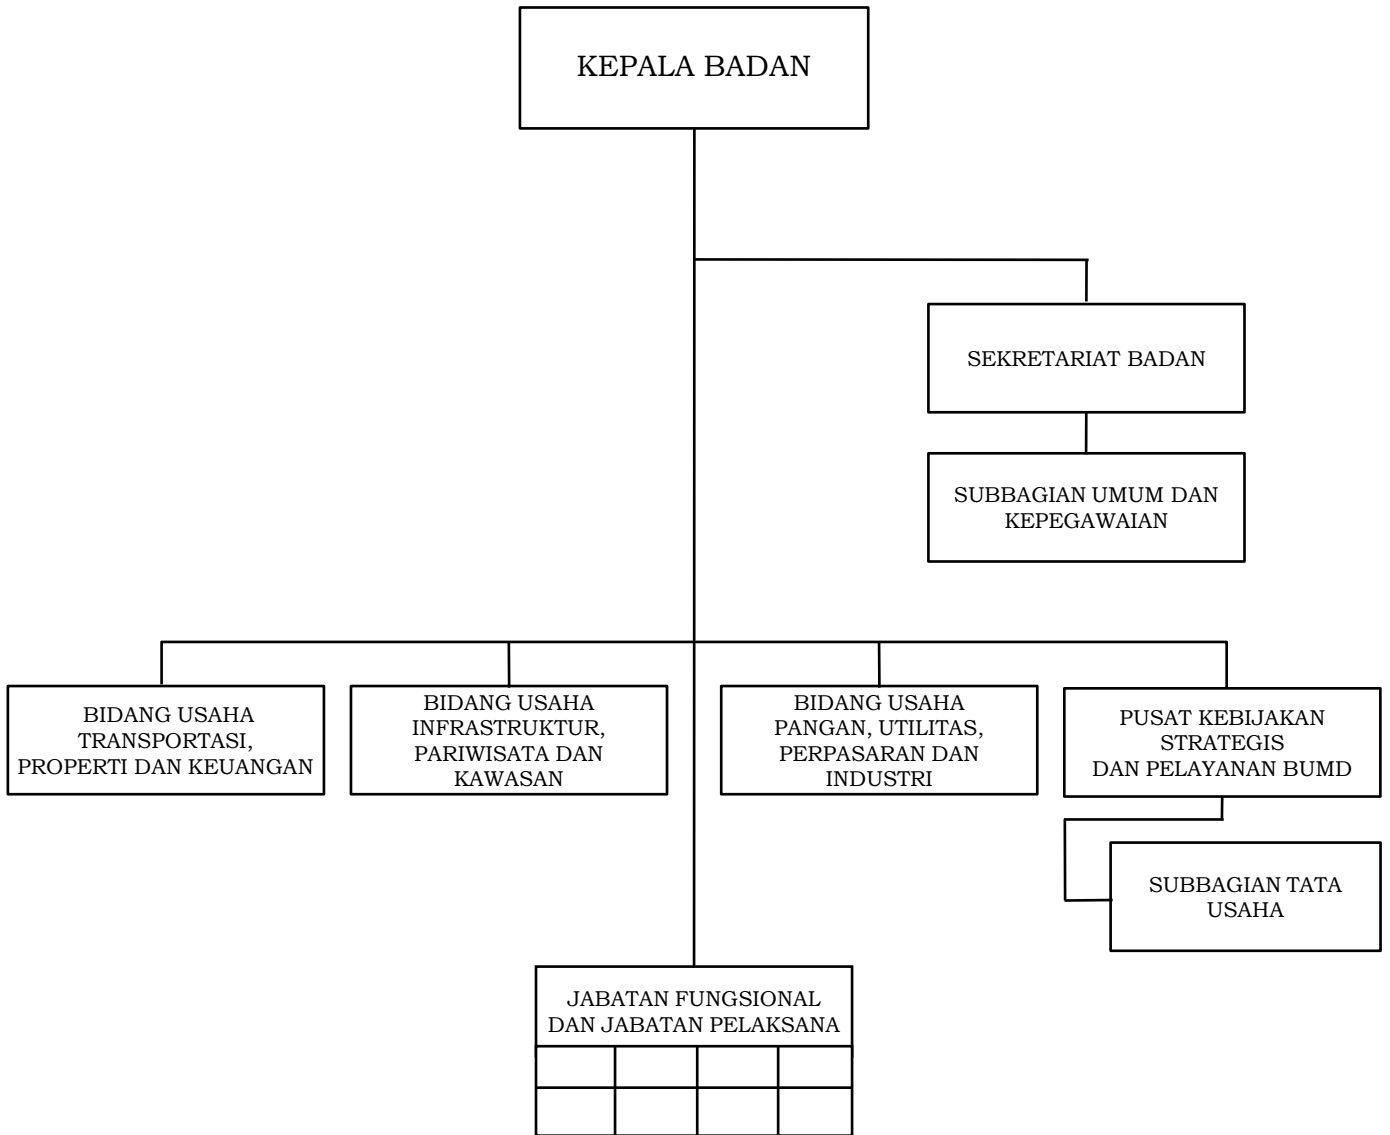

BAB X

BAGAN STRUKTUR ORGANISASI BADAN
PEMBINAAN BADAN USAHA MILIK DAERAH

GUBERNUR DAERAH KHUSUS
IBUKOTA JAKARTA,

ttd

ANIES RASYID BASWEDAN

Catatan :
Kedudukan Jabatan Fungsional dan
Jabatan Pelaksana sesuai dengan ketentuan
peraturan perundang-undangan.