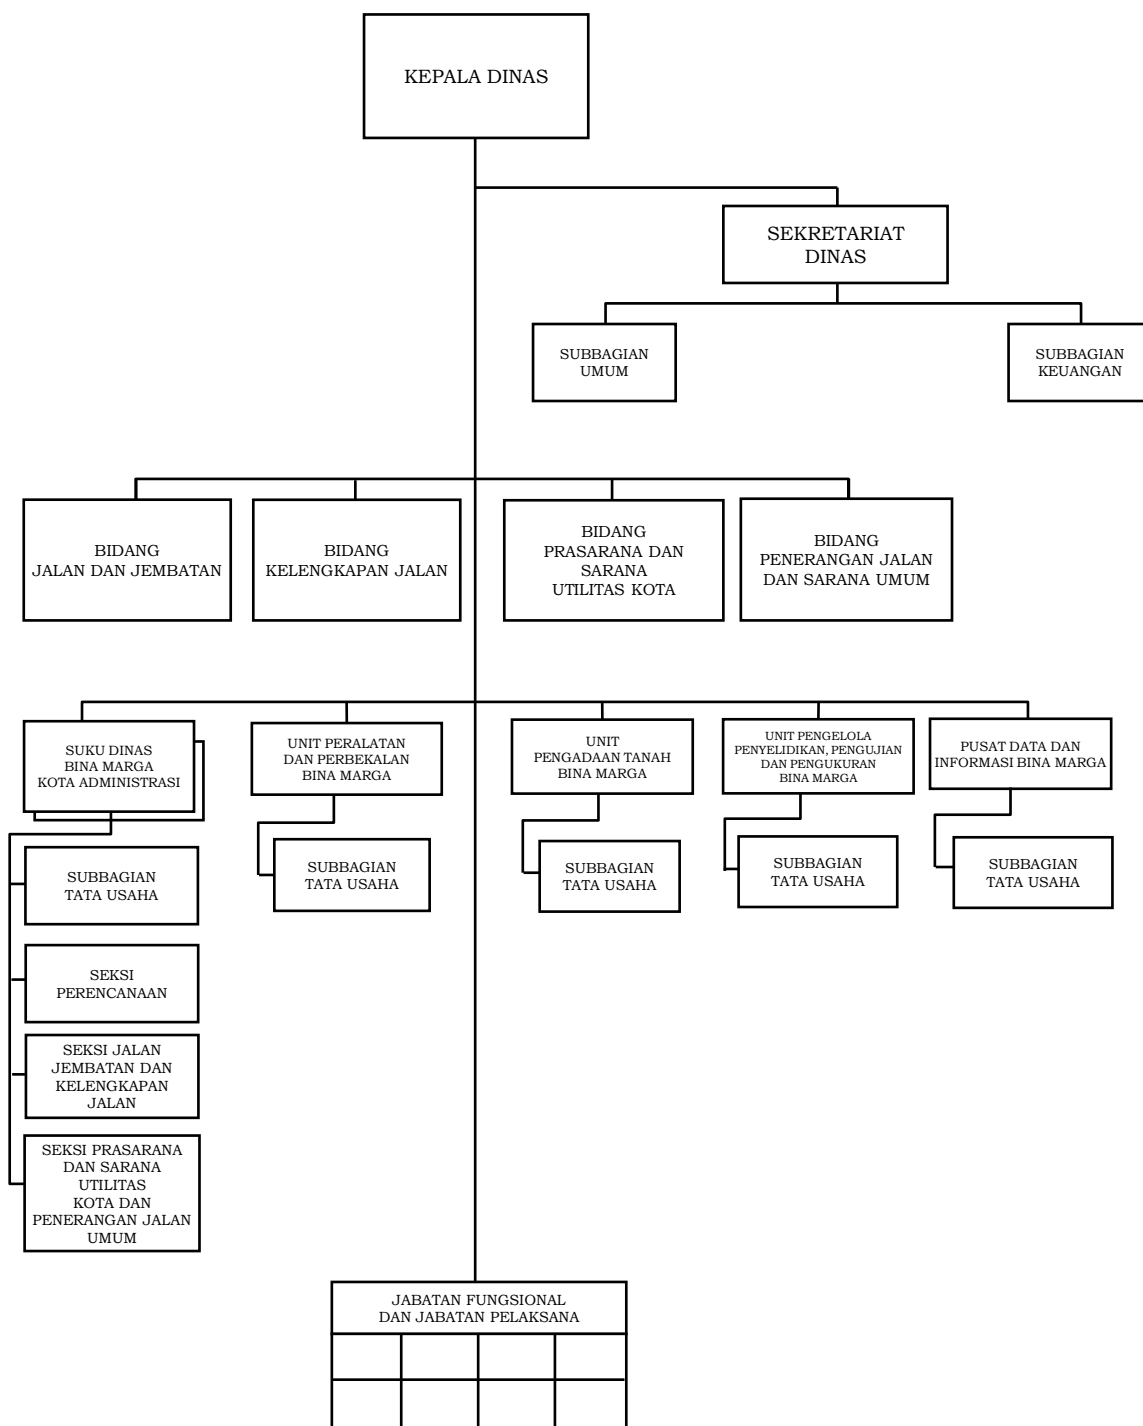

BAB XV

BAGAN STRUKTUR ORGANISASI  
DINAS BINA MARGA

GUBERNUR DAERAH KHUSUS  
IBUKOTA JAKARTA,

ttd

ANIES RASYID BASWEDAN

Catatan :  
Kedudukan Jabatan Fungsional dan Jabatan Pelaksana sesuai dengan ketentuan peraturan perundang- undangan.