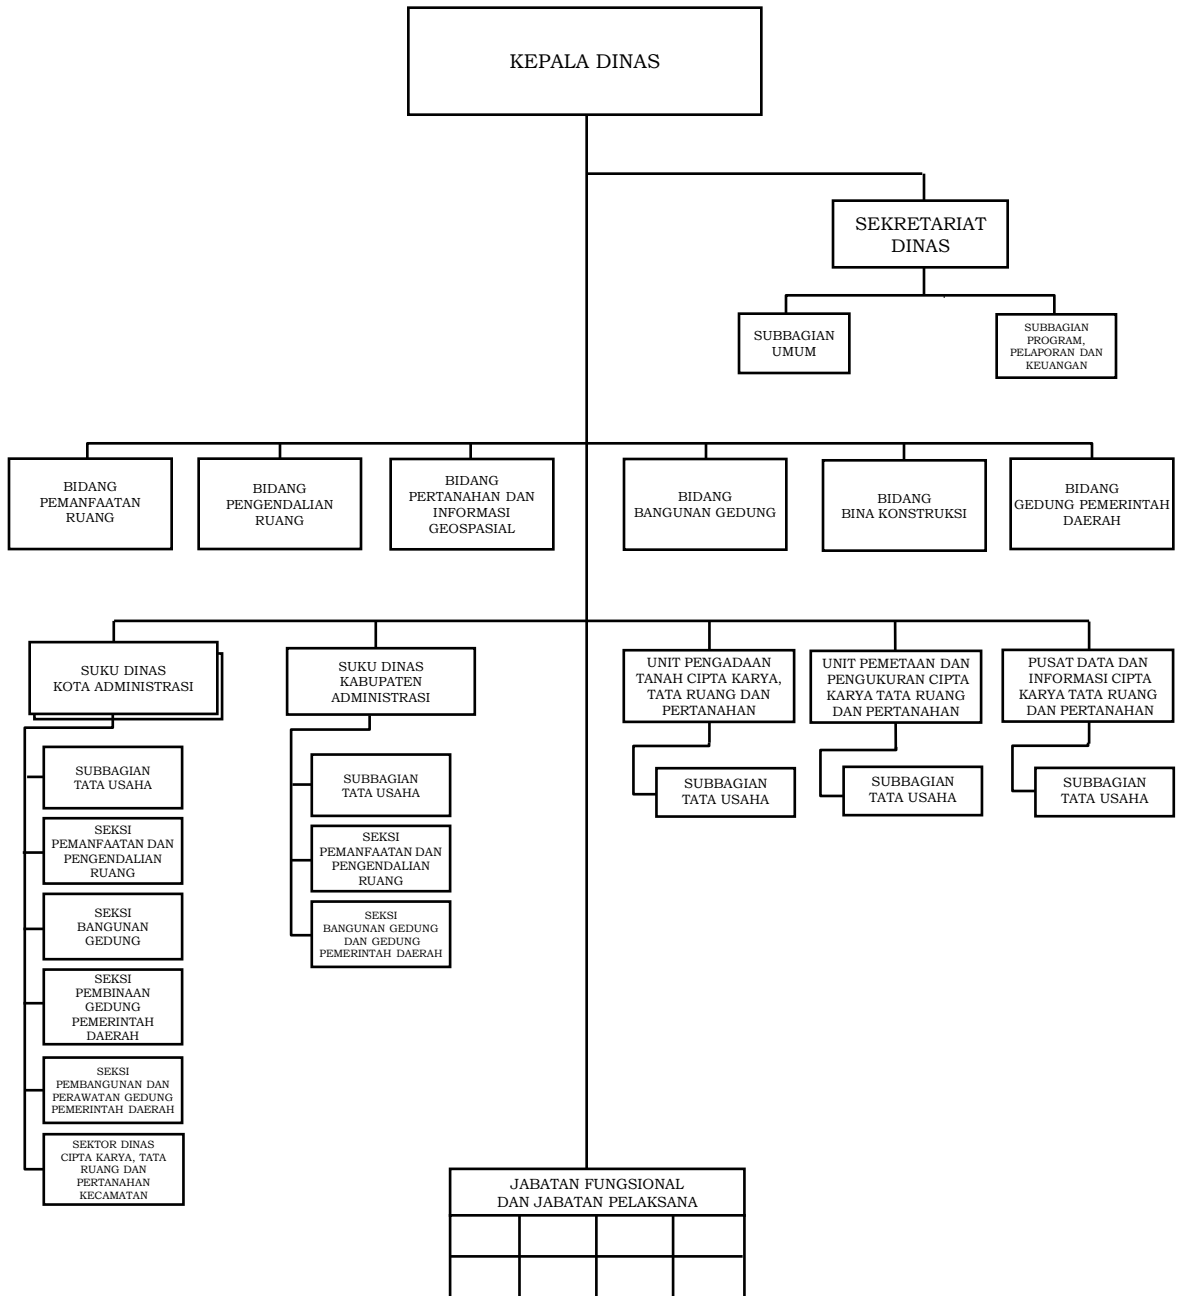

BAB XVII

BAGAN STRUKTUR ORGANISASI DINAS CIPTA KARYA, TATA RUANG DAN PERTANAHAN

GUBERNUR DAERAH KHUSUS
IBUKOTA JAKARTA,

ttd

catatan :
Kedudukan Jabatan Fungsional dan Jabatan Pelaksana sesuai dengan ketentuan peraturan perundang-undangan.

ANIES RASYID BASWEDAN