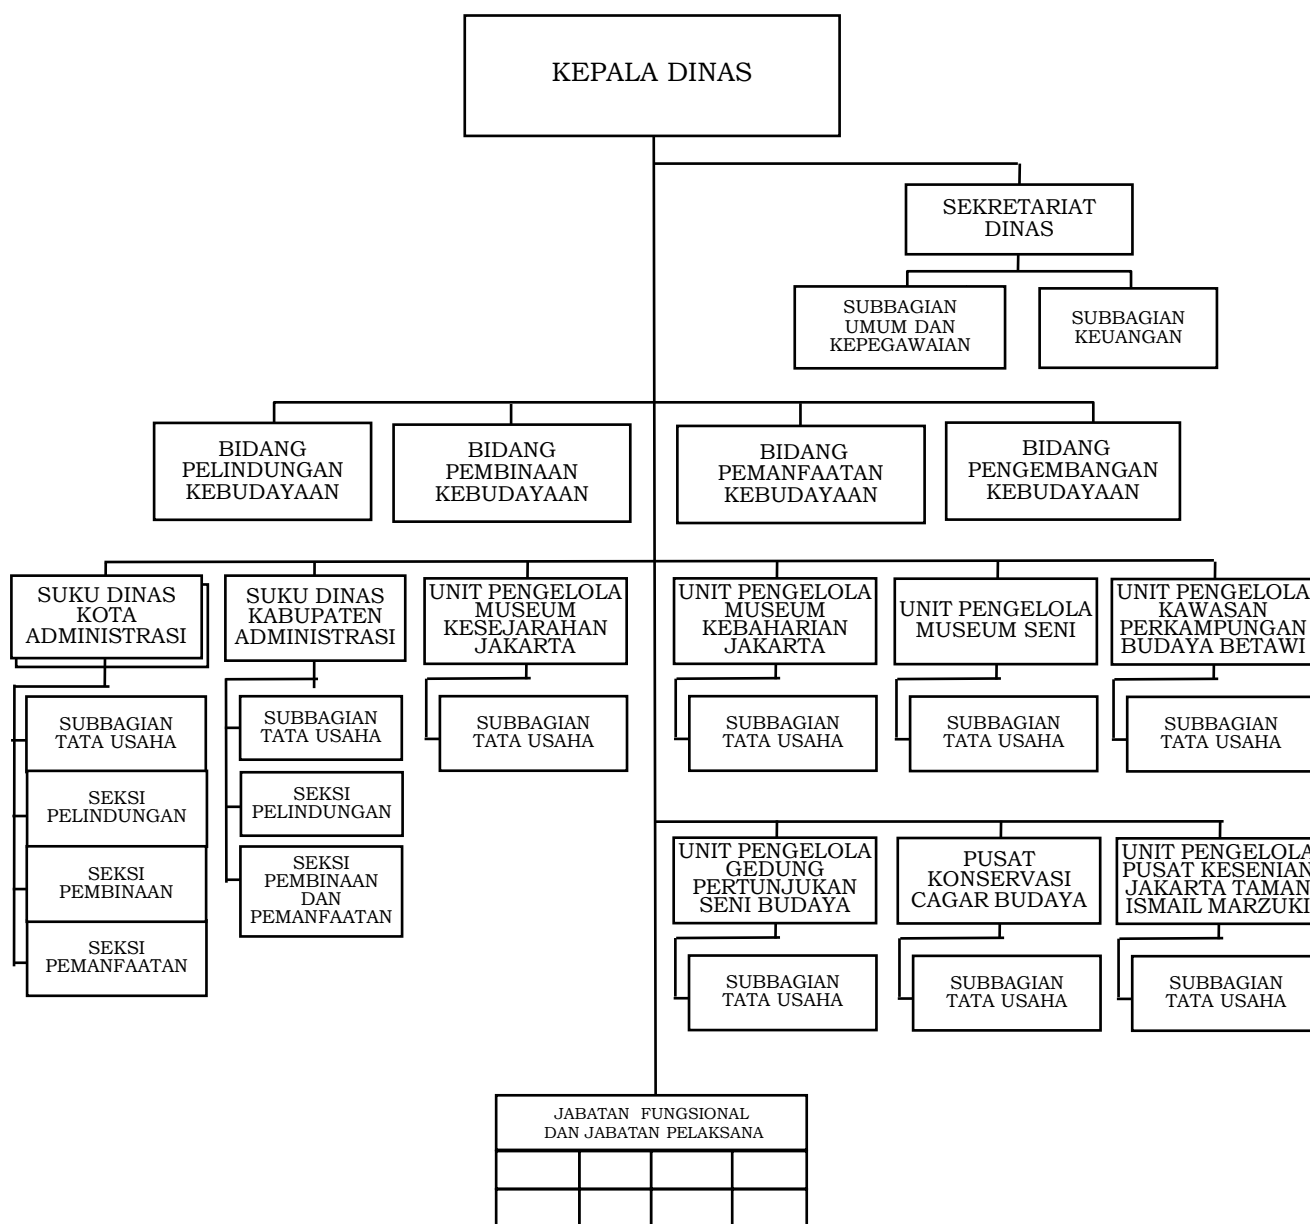

BAB XIX

BAGAN SUSUNAN ORGANISASI DINAS KEBUDAYAAN

GUBERNUR DAERAH KHUSUS  
IBUKOTA JAKARTA,

ttd

ANIES RASYID BASWEDAN

Catatan:

Kedudukan Jabatan Fungsional dan Jabatan Pelaksana sesuai dengan ketentuan peraturan perundang-undangan.