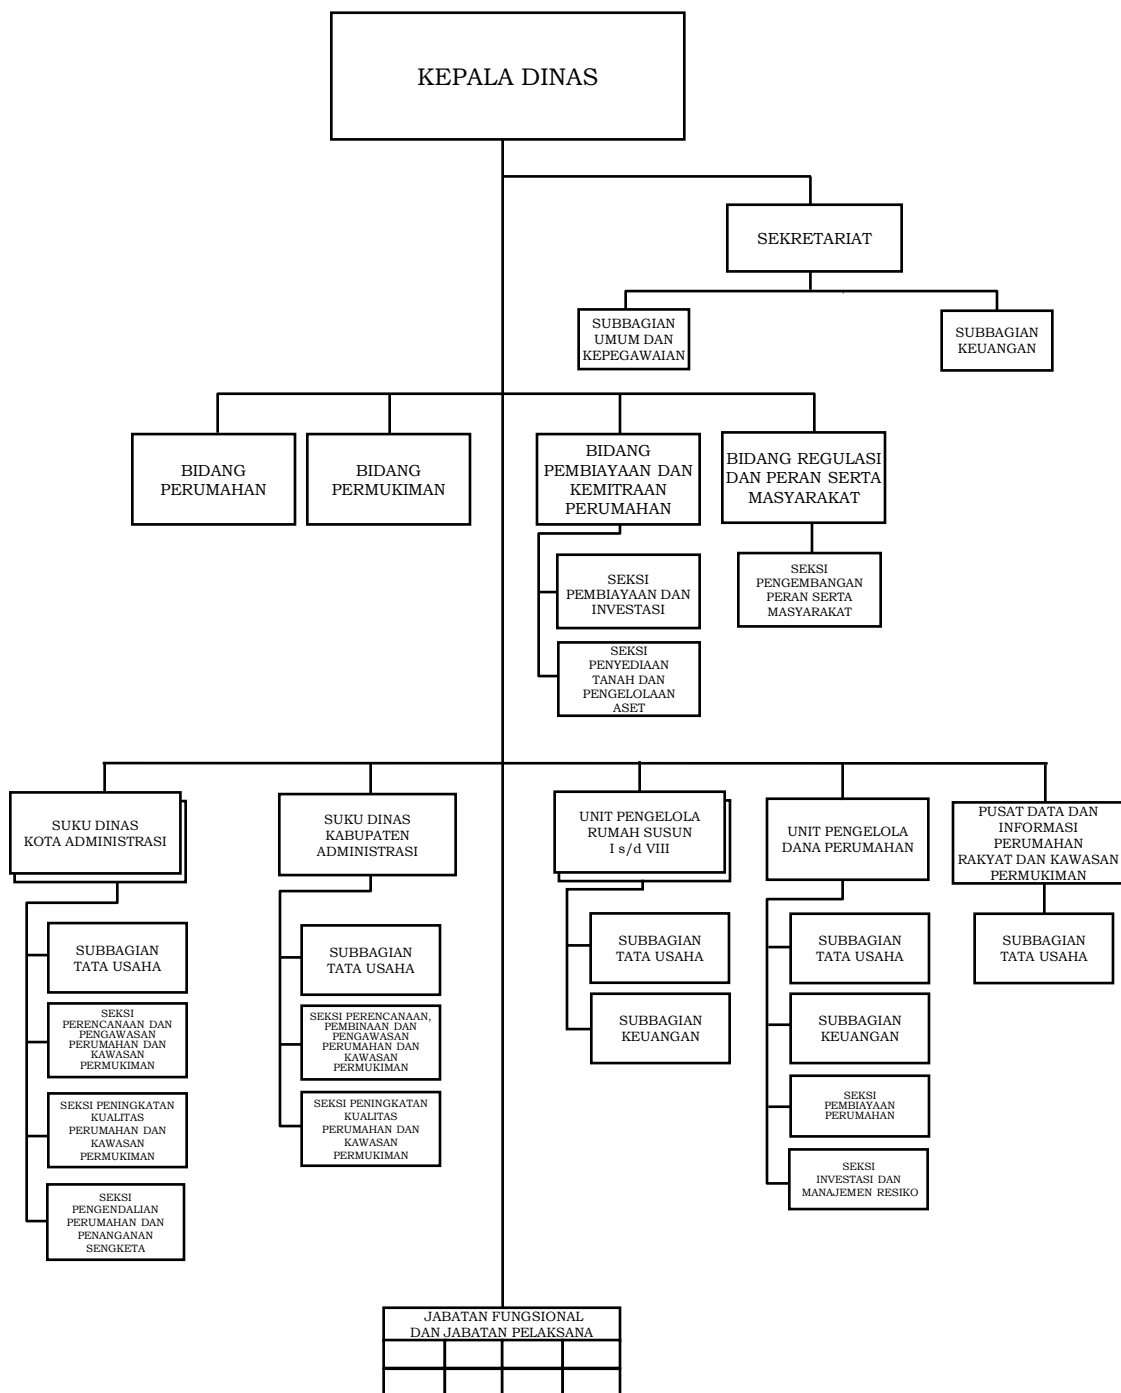

## BAB XV

### BAGAN STRUKTUR ORGANISASI DINAS PERUMAHAN RAKYAT DAN KAWASAN PERMUKIMAN

GUBERNUR DAERAH KHUSUS  
IBUKOTA JAKARTA,

Catatan :  
Kedudukan Jabatan Fungsional dan Jabatan Pelaksana sesuai dengan ketentuan peraturan perundang-undangan